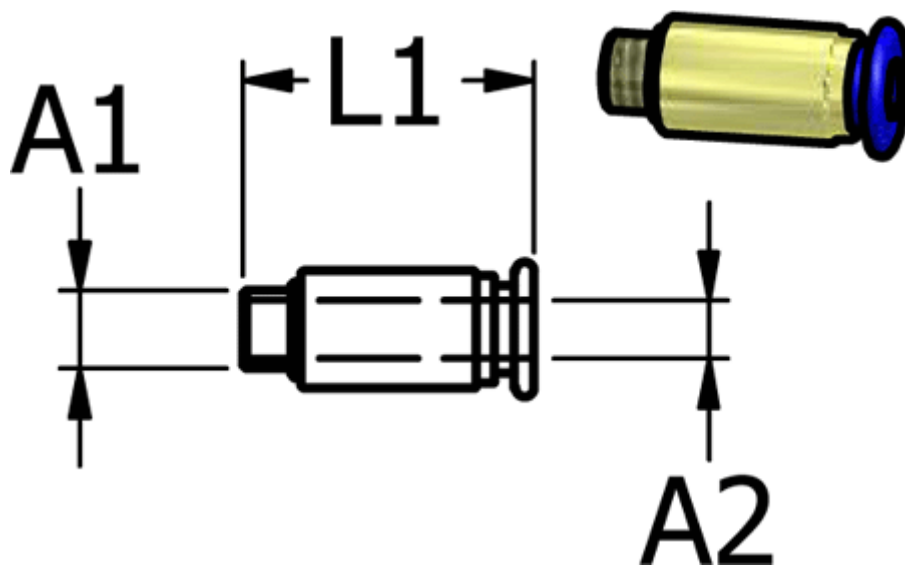

Varenummer: 586POC33

Beskrivelse: Mini Push-in POC33, lige m/rundt hus, M3 slange Ø3

Mål

Gevind A1 = M3

L1 = 15

Udv. slangediameter A2 = 3 mm